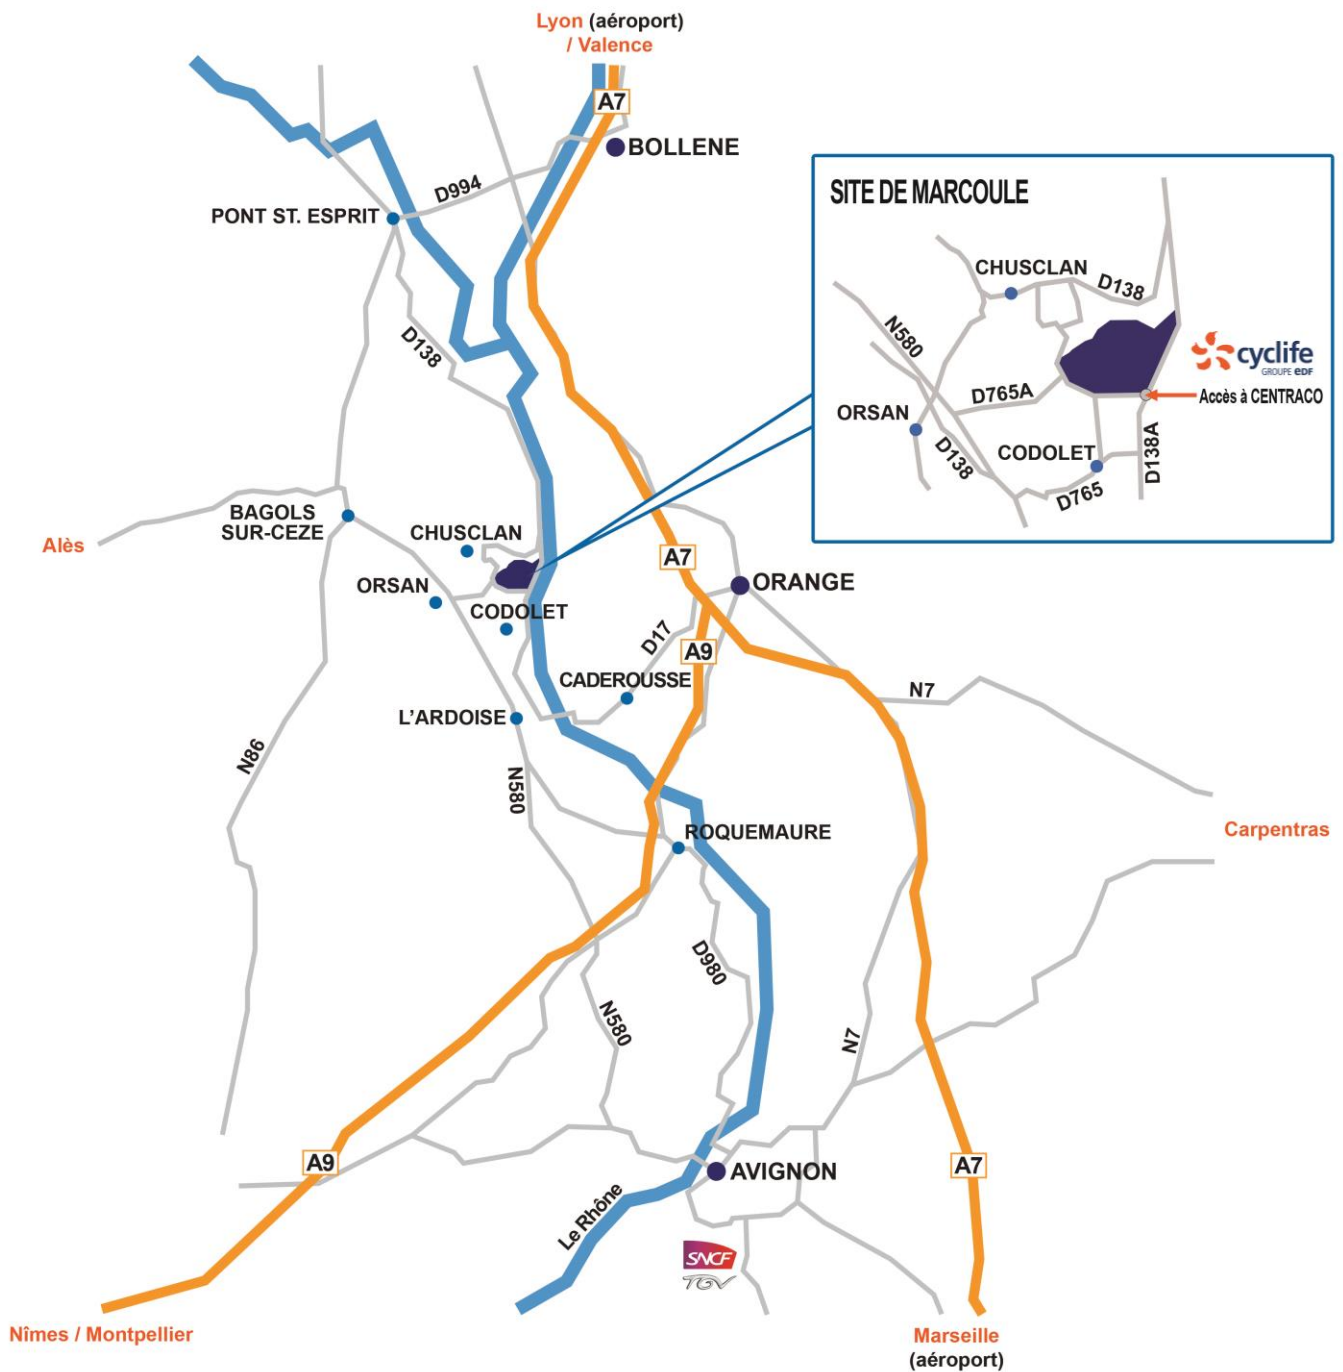

# Plan d'accès

## Comment venir chez nous ?

- **En voiture :**  
Par l'A9, prendre la sortie 22 Roquemaure. Suivre les directions Bagnols-sur-Cèze puis Marcoule.  
Par l'A7, prendre la sortie 21 Orange-centre. Suivre les directions Caderousse puis Marcoule.
- **Par la ligne TGV Méditerranée :**  
Gare d'Avignon TGV, prendre les directions Bagnols-sur-Cèze puis Marcoule.

## Cyclife France – Siège social

Site de Centraco  
Chemin départemental 138  
BP 54181  
30204 BAGNOLS-SUR-CEZE  
**Coordonnées GPS :** 44°08'10.7"N 4°42'33.4"E

Tél : +33 (0)4 66 50 58 00  
Fax : +33 (0)4 66 50 58 36  
Mail : [communication@cyclife.fr](mailto:communication@cyclife.fr)  
[www.cyclife-edf.com](http://www.cyclife-edf.com)