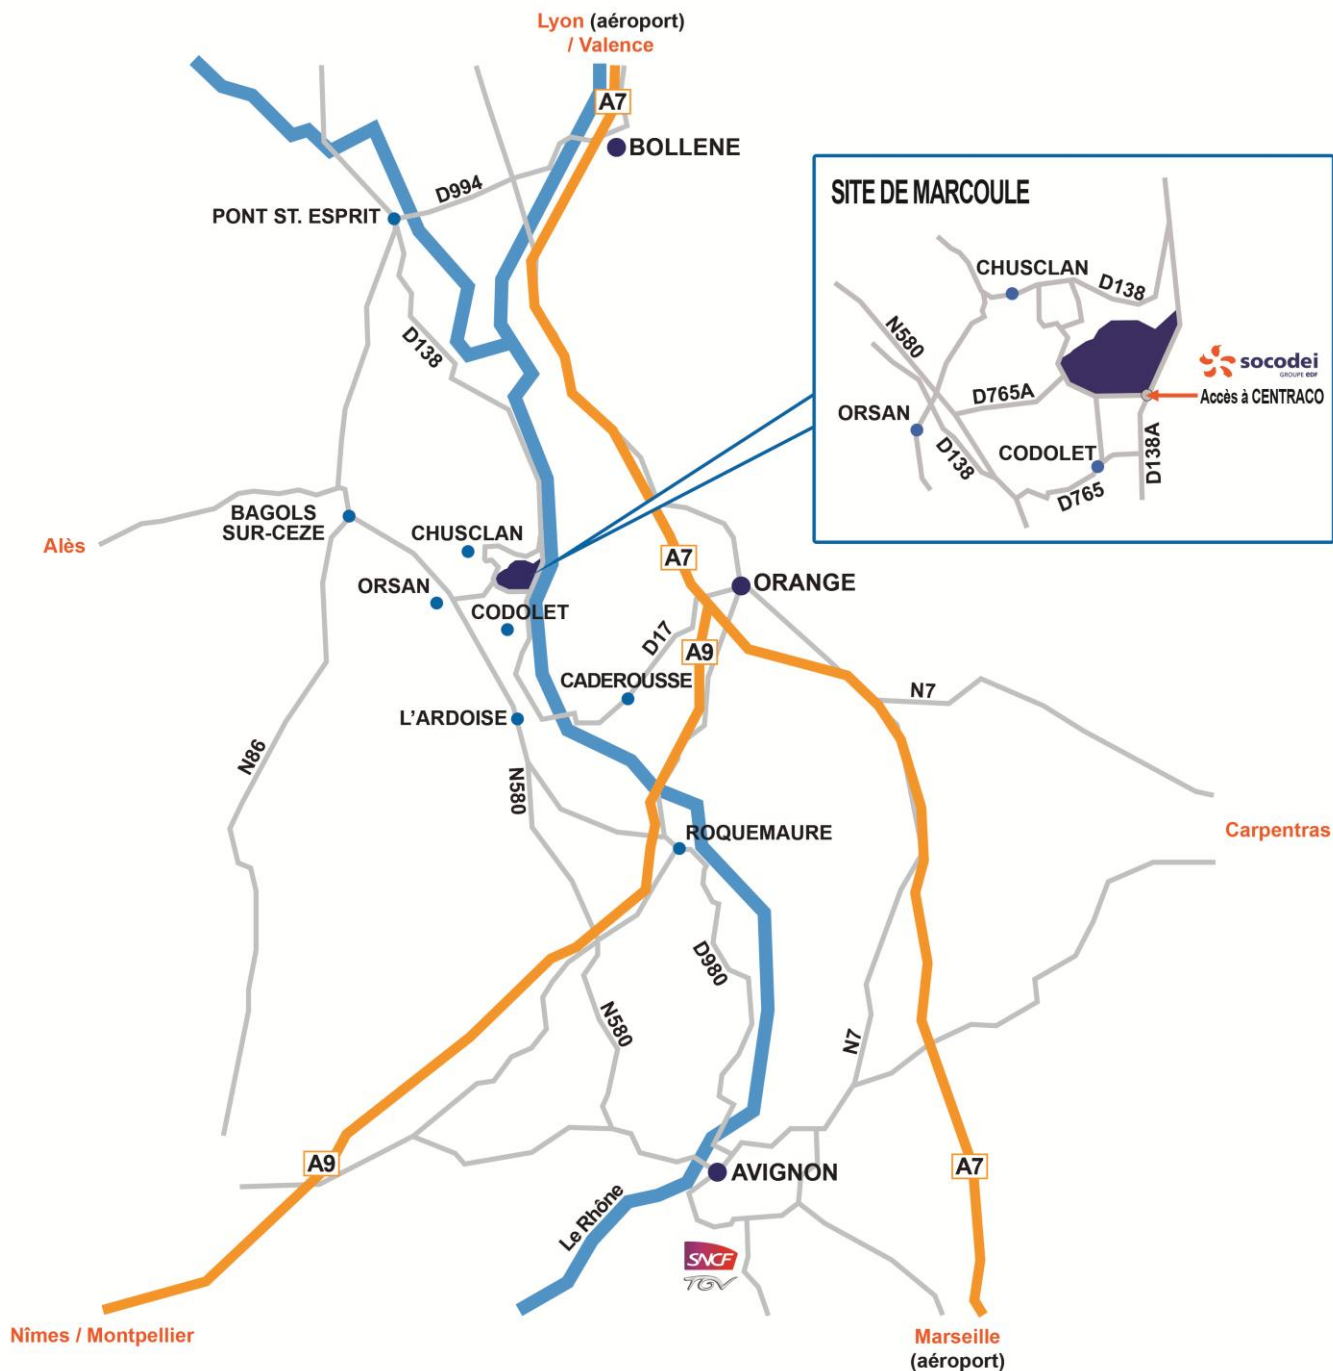

# Plan d'accès

## Comment venir chez nous ?

- **En voiture :**  
Par l'A9, prendre la sortie 22 Roquemaure. Suivre les directions Bagnols-sur-Cèze puis Marcoule.  
Par l'A7, prendre la sortie 21 Orange-centre. Suivre les directions Caderousse puis Marcoule.
- **Par la ligne TGV Méditerranée :**  
Gare d'Avignon TGV, prendre les directions Bagnols-sur-Cèze puis Marcoule.